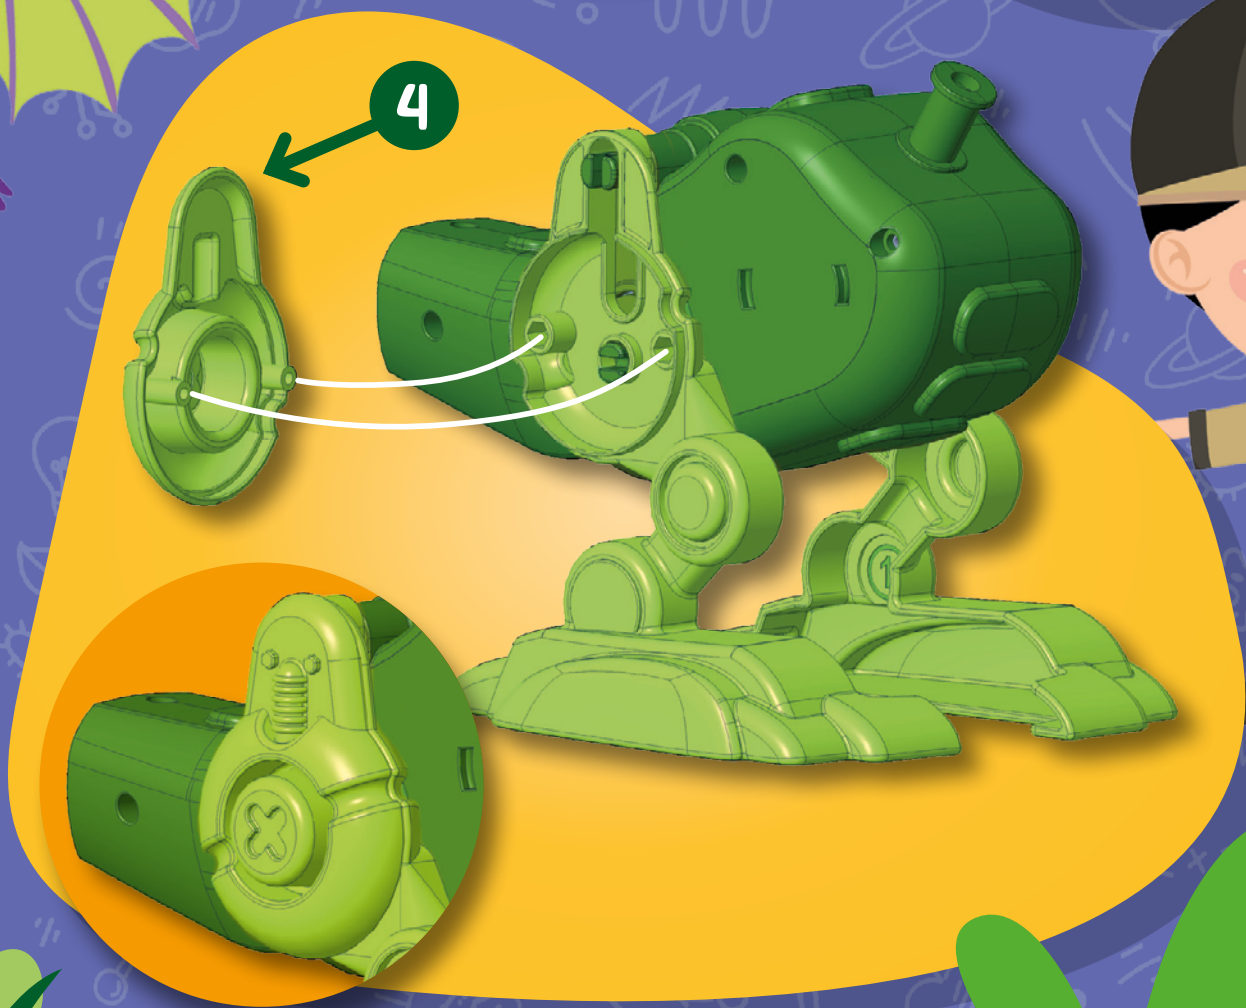

## T-Rex

Іграшка робот-конструктор Clementoni  
Dino Bot T-Rex, серія Science & Play

Артикул 19331

Прочитайте та збережіть інструкцію для подальшого  
використання в майбутньому.

 **Clementoni**<sup>®</sup>