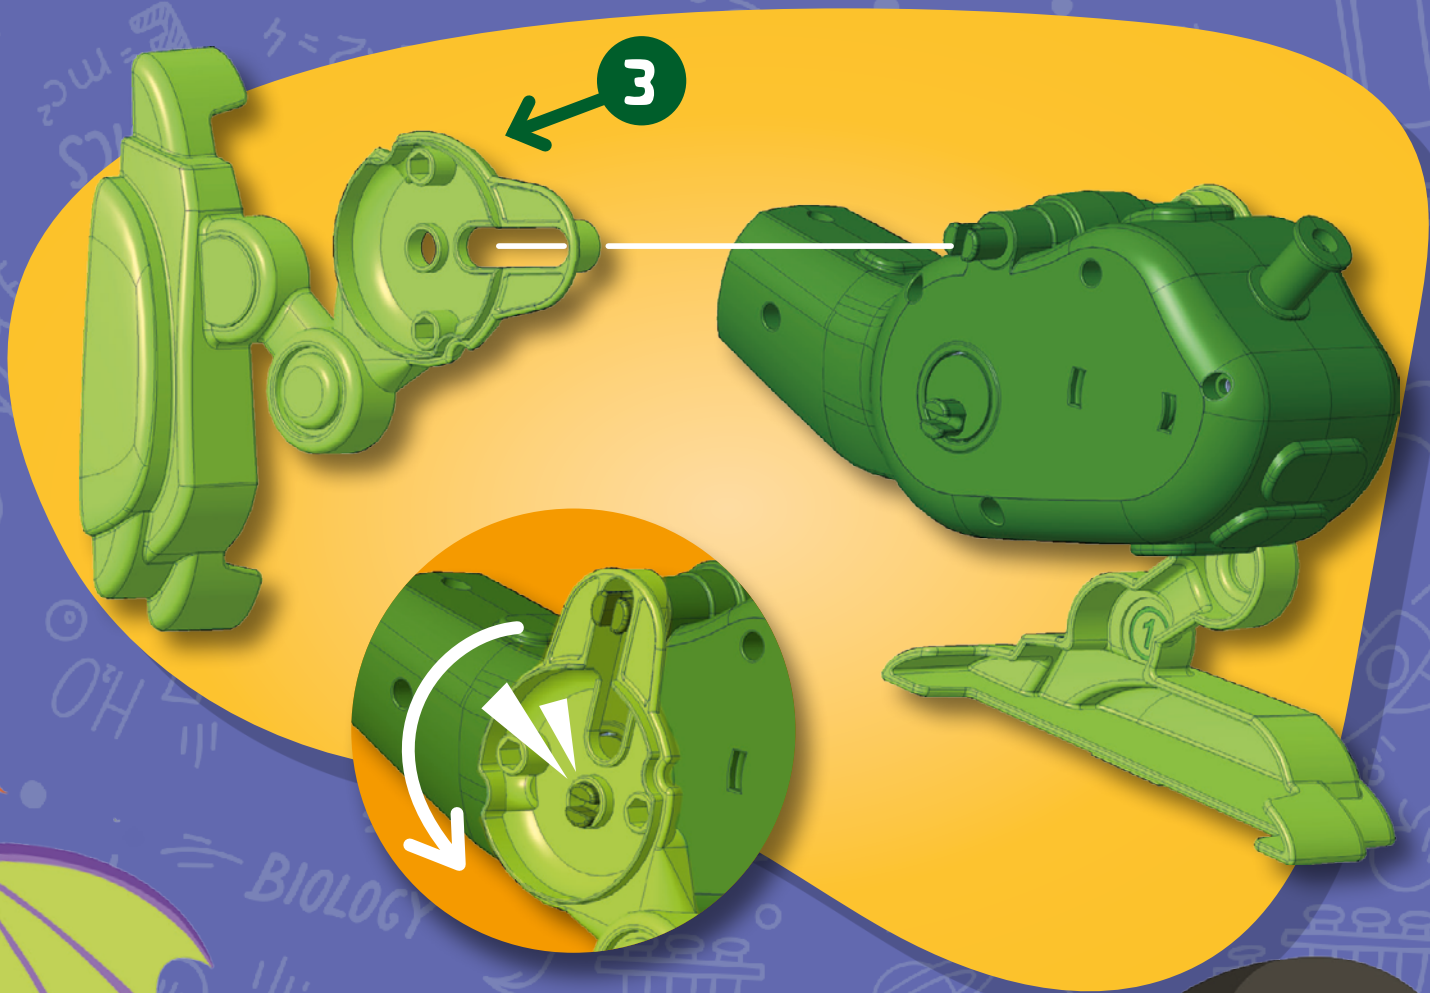

## T-Rex

Іграшка робот-конструктор Clementoni  
Dino Bot T-Rex, серія Science & Play

Артикул 19331

Прочитайте та збережіть інструкцію для подальшого  
використання в майбутньому.

 **Clementoni**<sup>®</sup>