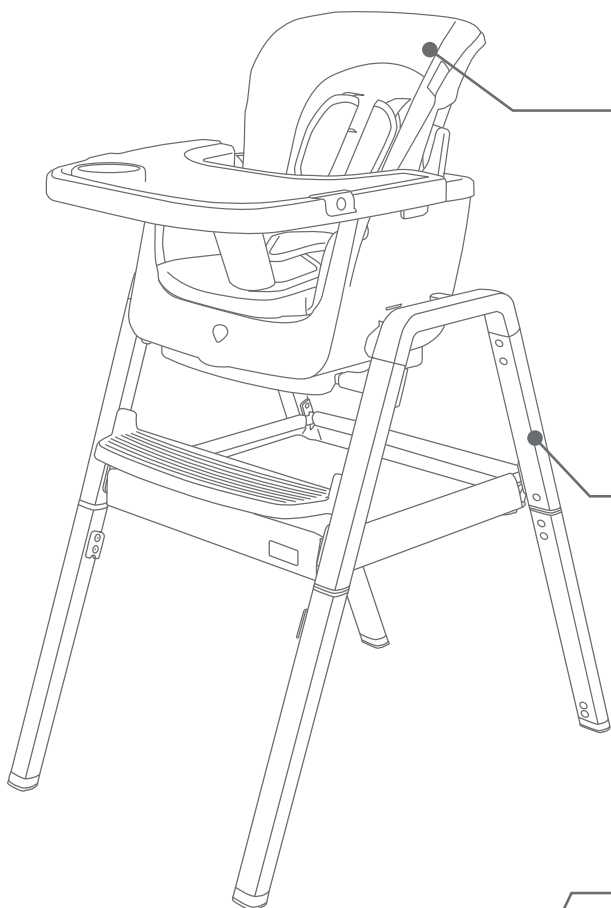

Конфігурація: 3-12 років

Видаліть 4 вставки зі стола і вставте в ніжки стільця.

Під час переходу в режим годування помістіть 4 вставки назад до столу.

Очищення та догляд

Машине прання

Протріть губкою з м'яким миючим засобом

Машине прання

Протріть губкою з м'яким миючим засобом

Важлива інформація про безпеку

Шезлонг для новонароджених

Підходить для малят з народження і вагою до 9 кг. Наші продукти розроблені та створені для безпеки та комфорту ваших дітей. Відповідають вимогам безпеки EN 12790:2009.