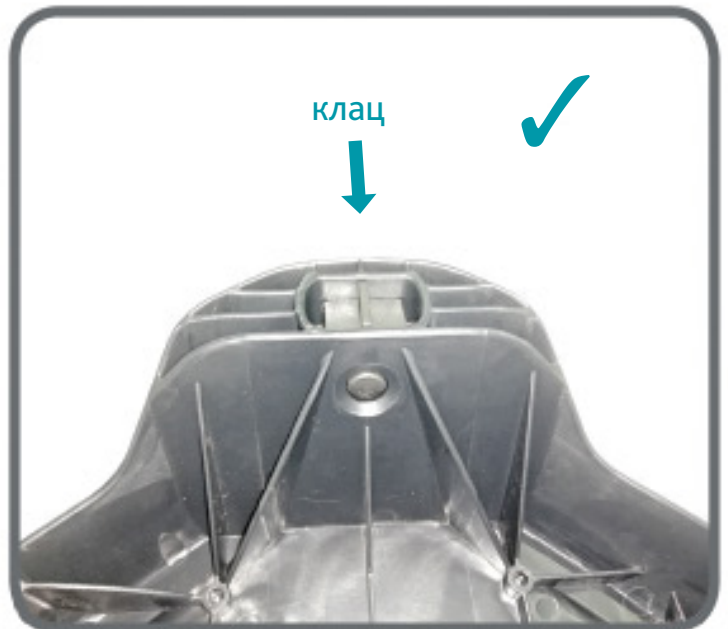

Під час переходу в режим годування помістіть 4 вставки назад до столу.