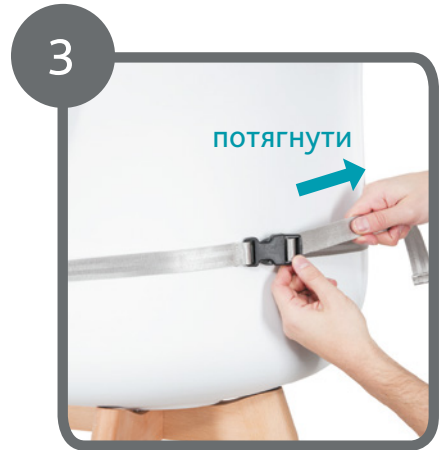

Конфігурація: 6-36 місяців