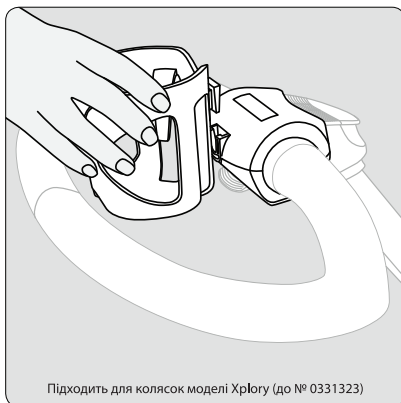

ІНСТРУКЦІЯ З ВСТАНОВЛЕННЯ ПІДСТАКАННИКА ДЛЯ КОЛЯСКИ STOKKE®

Підходить для колясок моделі Xplory (до № 0331323)

STOKKE® **XPLORY**®